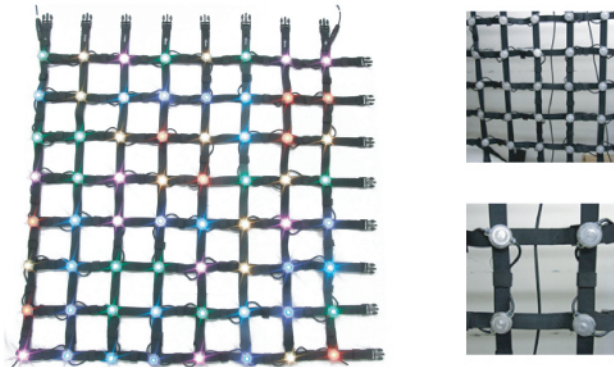

パワーサプライ

サイズ	186mm×218mm×108mm
本体重量	約2.2kg
電源	90-264V 50/60Hz 200W
IP規格	IP20
制御	2×RJ45(EtherCon)