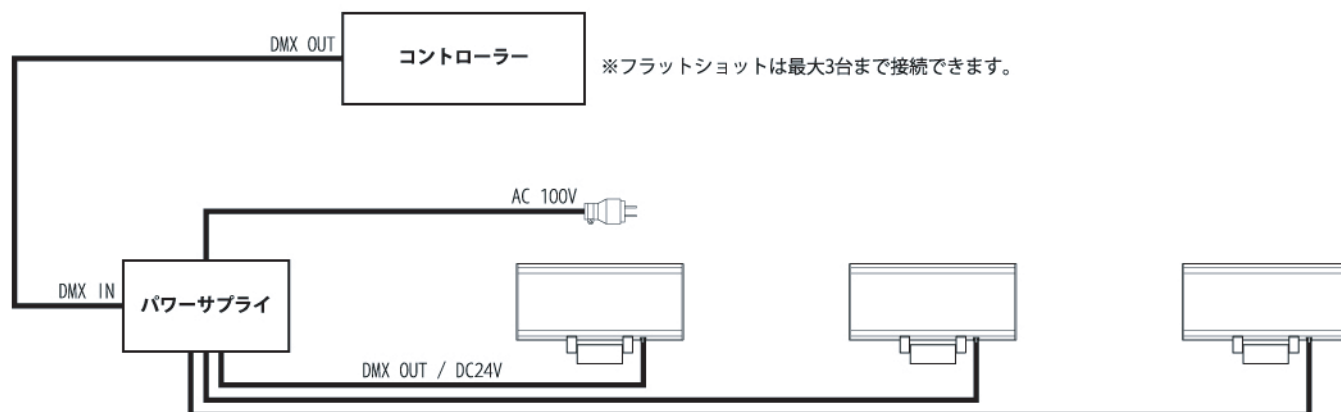

※パワーサプライはフラットショット3台で1台つきます。フラットショット価格に含まれます。

※パワーサプライはフラットショット3台まで制御可能です。

※使用日が2日目以降は日数割引を適用いたします。

※コントローラーは演出内容、使用本数によって上記範囲内で価格が変わります。

※コントローラー (DMX512ch) とコントローラー (DMX4096ch) を使用する場合、オペレーターによる操作が必要になります。

システム構成図

フラットショット

サイズ	350mm×160mm×55mm
本体重量	約2.2kg
使用電源	パワーサプライから給電
最大消費電力	約50W
内部光源	超高輝度LED 赤・緑・青 (発光ダイオード)
ビーム角	22度

パワーサプライ

サイズ	117mm×322mm×57mm
本体重量	約1.5kg
使用電源	AC100V
最大消費電力	150W (フラットショット3台まで)
制御方法	DMX512