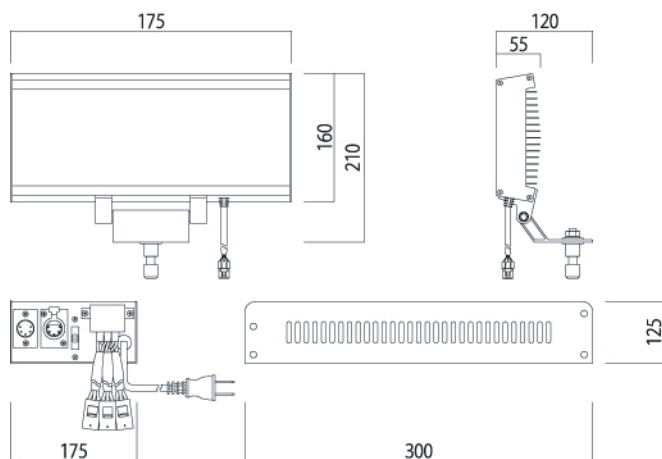

システム構成図

フラットショット

サイズ	350mm×160mm×55mm
本体重量	約2.2kg
使用電源	パワーサプライから給電
最大消費電力	約50W
内部光源	超高輝度LED 赤・緑・青 (発光ダイオード)
ビーム角	22度

パワーサプライ

サイズ	117mm×322mm×57mm
本体重量	約1.5kg
使用電源	AC100V
最大消費電力	150W (フラットショット3台まで)
制御方法	DMX512