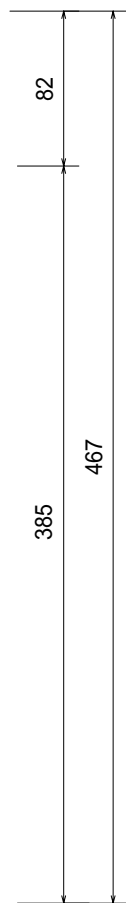

使用電源	100V
最大消費電力	205W
本体重量	約9.6kg
Products	L坊 (LC-543)
Date 2009.01.15	

305

82

467

330

使用電源	100V
最大消費電力	205W
本体重量	約10.4kg
Products	L坊(LC-543)吊金具付
Date 2009.01.15	