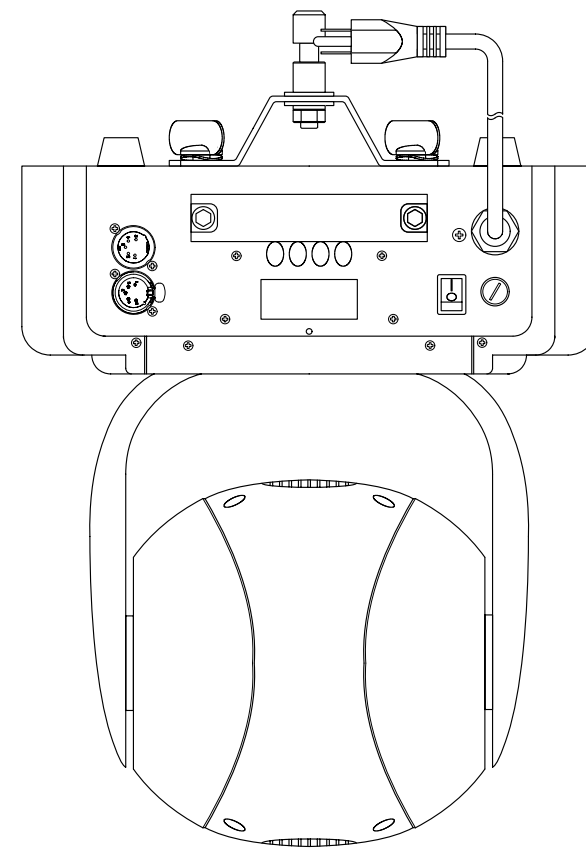

使用電源	100V
最大消費電力	205W
本体重量	約9.6kg
Products	L坊 (LC-543)
Date 2009.01.15	

305

82

467

330

使用電源	100V
最大消費電力	205W
本体重量	約10.4kg
Products	L坊(LC-543)吊金具付
Date 2009.01.15	