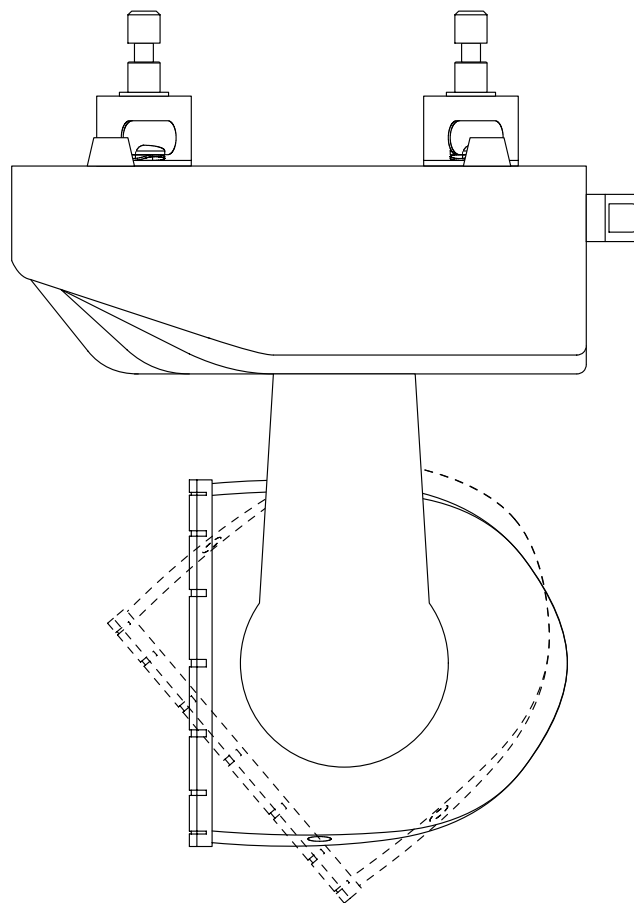

使用電源	100V
最大消費電力	205W
本体重量	約9.6kg
Products	L坊 (LC-543)
Date 2009.01.15	

305

82

467

330

使用電源	100V
最大消費電力	205W
本体重量	約10.4kg
Products	L坊(LC-543)吊金具付
Date 2009.01.15	