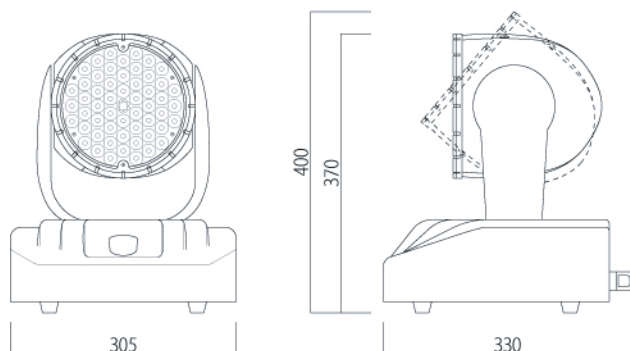

※使用日が2日目以降は日数割引を適用いたします。

※コントローラーは演出内容、使用本数によって上記範囲内で価格が変わります。

※コントローラー (DMX512ch) とコントローラー (DMX4096ch) を使用する場合、オペレーターによる操作が必要になります。

L坊(LC-543)

サイズ	305mm×330mm×400mm (吊金具装着時 467mm)
本体重量	約9.6kg (吊金具装着時 約10.4kg)
使用電源	AC100V
最大消費電力	205W
内部光源	超高輝度LED 赤・緑・青 (発光ダイオード)
制御方法	DMX512 5pin XLR DMX11ch (16bit)
動作	自動パン・チルト初期化 パン: 630° チルト: 270°
カラー	RGBカラーミックス 1670万色 (24bit) プリプログラム・カラー
ディマー・ストロボ	電子式ディマー0~100% 高速ストロボ・エフェクト1~25fps
DMXプロトコル	Ch1:パン Ch2:チルト Ch3:パン16bit Ch4:チルト16bit Ch5:パン/チルト・スピード Ch6:リセット Ch7:Red Ch8:Green Ch9:Blue Ch10:ストロボ Ch11:デモ Ch12:グランドディマー