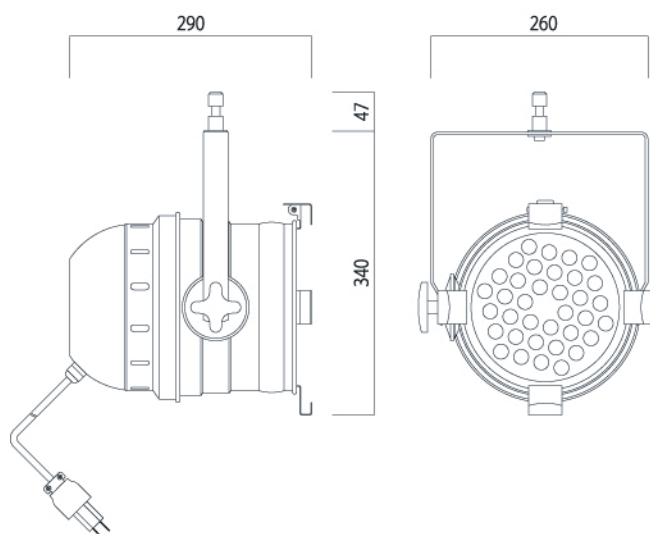

LED PARは、3W高輝度LED PARをR10/G10/B10/W6個、合計36個搭載したハイパワースポットライトです。

RGBにホワイトを加えることによって、より多彩なバリエーションを演出することができます。

パワーサプライが本体内蔵型のため、灯具設置場所以外のスペースを必要としません。

消費電力が従来のハロゲンランプ100V500Wより75%削減できる省エネ製品です。

LED PAR料金 (参考)

LED PAR	使用日 1日	1台	¥2,000
---------	--------	----	--------

※使用日が2日目以降は日数割引を適用いたします。

LED PAR

サイズ	260mm×290mm×387mm
本体重量	約2.8kg
使用電源	AC110-240V 50/60Hz
最大使用電力	120W
ビーム角	15°
LEDカラー	Red:10個 Green:10個 Blue:10個 White:6個
制御方法	DMX512 5pin XLR
DMXチャンネル	7ch
DMXプロトコル	Ch1:Dimming Ch2:Red Ch3:Green Ch4:Blue Ch5:White Ch6:Strobe Ch7:Color function