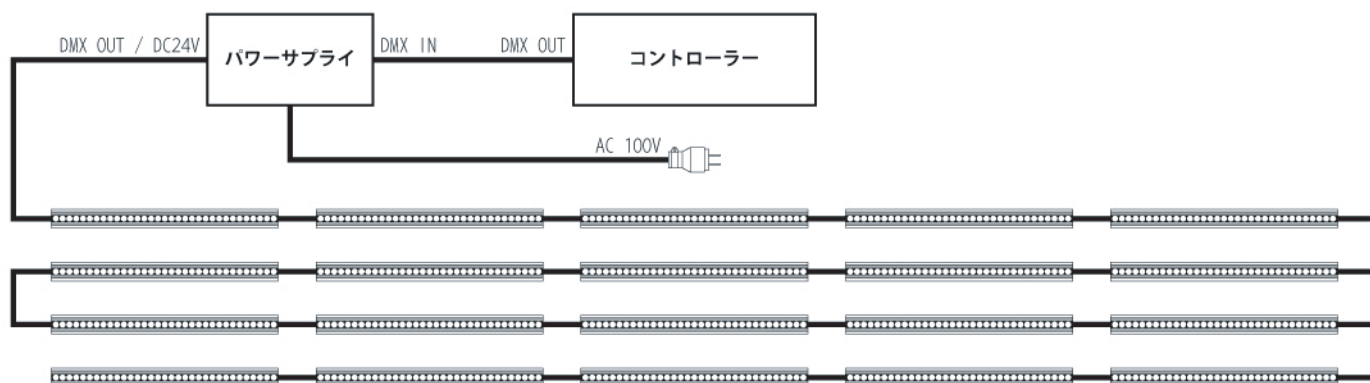

※地方への出張の場合別途交通費、宿泊費など諸経費をいただきます

製作費

プログラム料	1日		¥10,000
事前工場加工費	1人	1時間	¥1,000

※使用本数、再現するシーンが多様になるほど制作日数が掛かります。

販売については、弊社までお問い合わせください。

システム構成図

ライトボープラス

外装	黒色硬質塩ビ (PVC)
サイズ	439mm×φ36mm
本体重量	約340g
使用電源	DC24V パワーサプライから給電
最大消費電力	約10W
光源	超高輝度LED 赤・緑・青・白 (発光ダイオード)