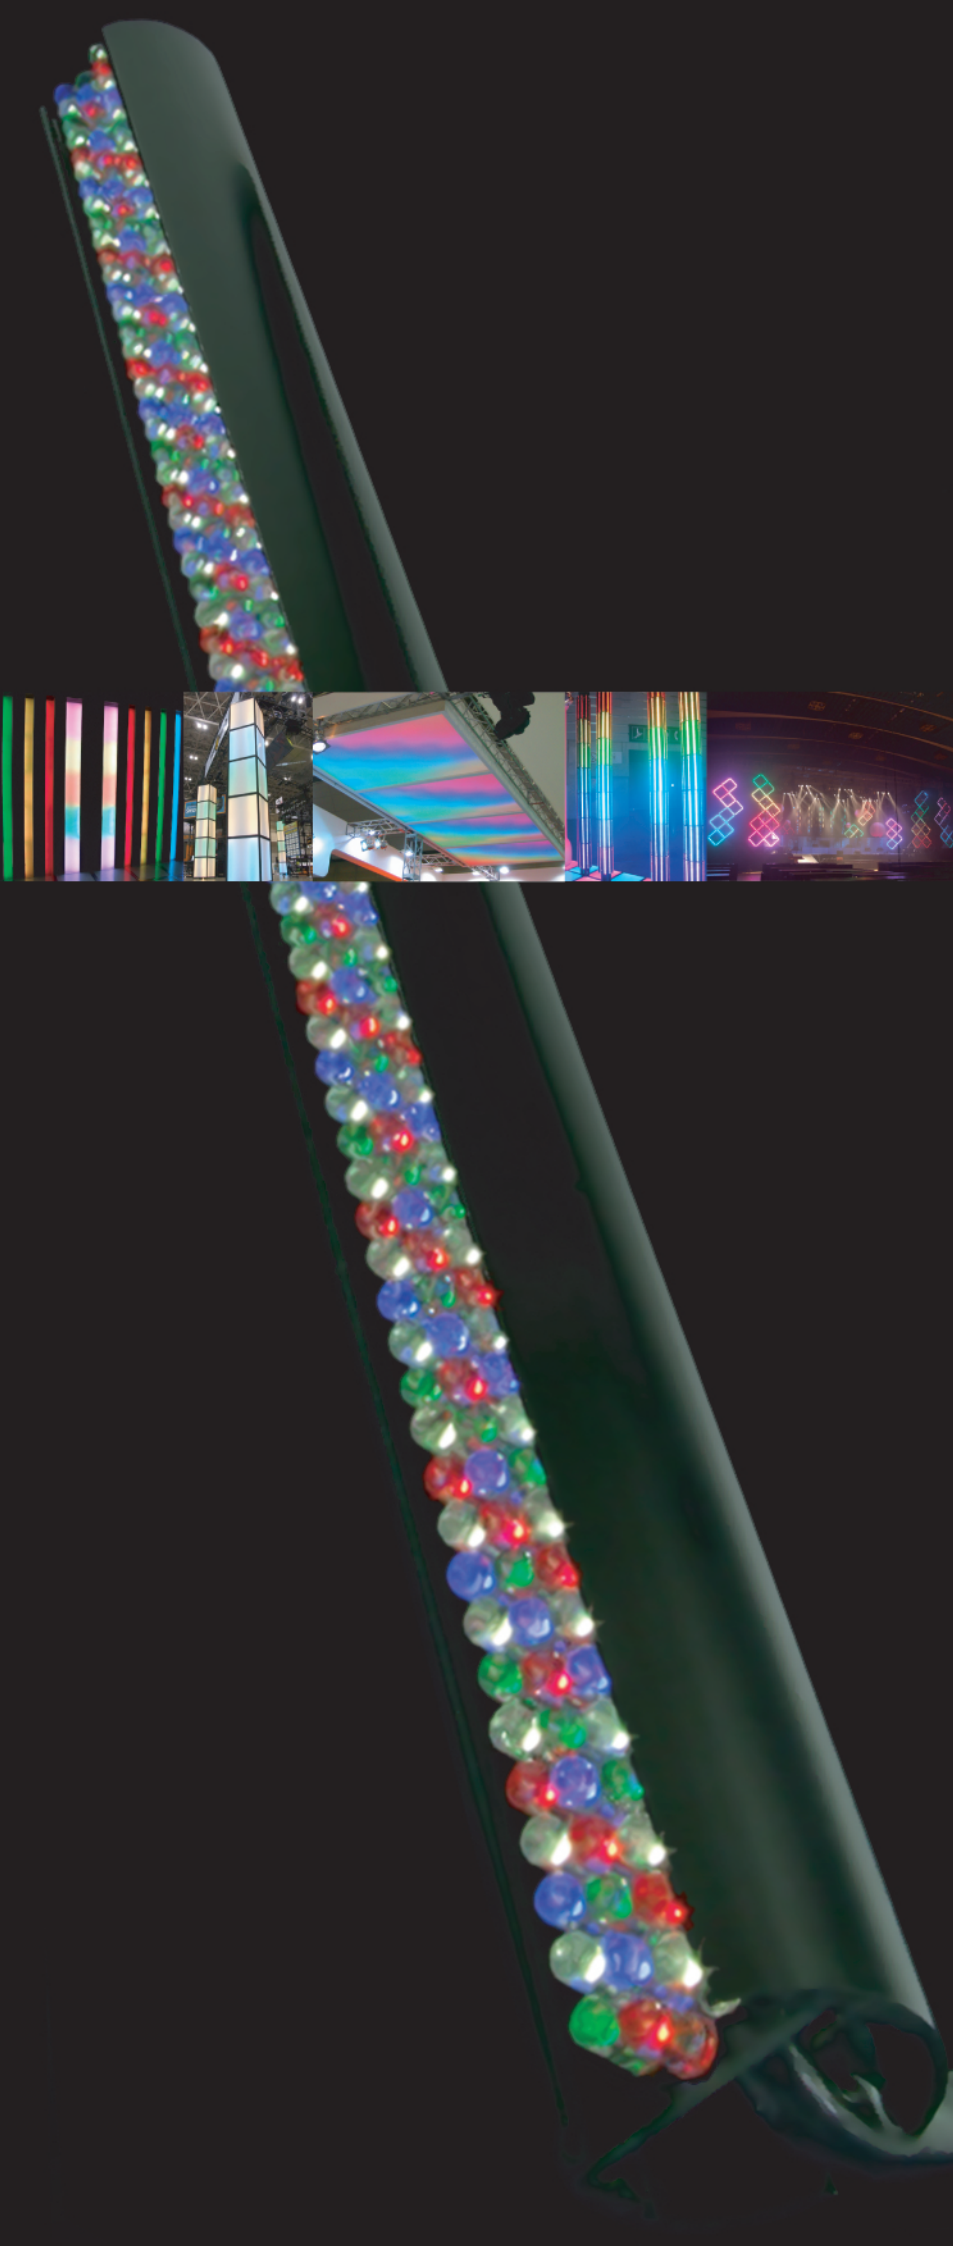

ライトボープラス
Light Bow+

“ホワイト”がプラスされた
新バージョン Light Bow+

ライトボープラスは高輝度LEDを内蔵した“棒”型照明です。

従来の3色 (Blue, Green, Red) にWhiteをプラスすることにより、今まで再現できなかった淡いパステルカラーが実現できるようになり、多彩な光のシーンをますます多様に創り出すことができます。

省電力で発熱量が少なく、直径36mmとスリムで軽量という特徴を持ち、狭い場所への取り付けも可能にし幅広い用途でお使いいただけます。