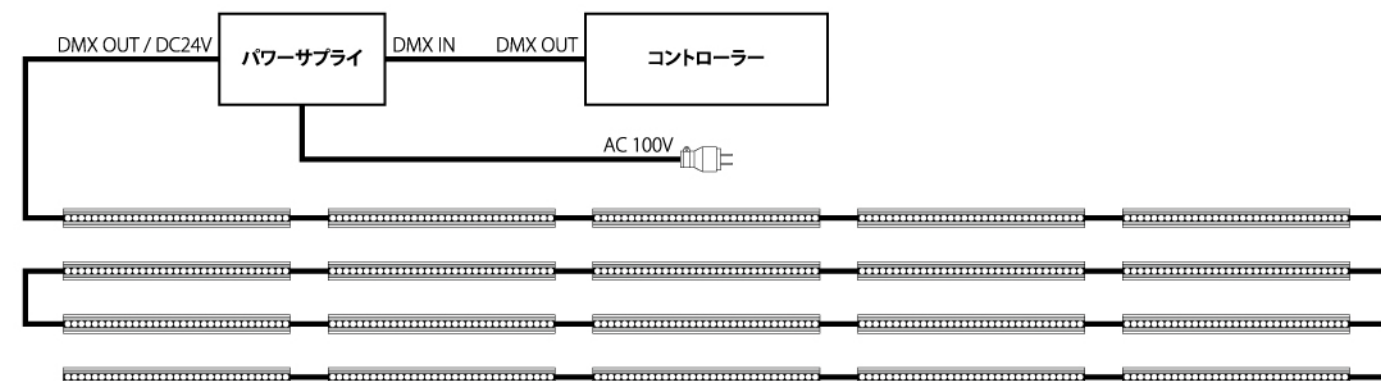

※地方への出張の場合別途交通費、宿泊費など諸経費をいただきます

製作費

プログラム料	1日		¥10,000
事前工場加工費	1人	1時間	¥1,000

※使用本数、再現するシーンが多様になるほど制作日数が掛かります。

システム構成図

ライトボープラス

外装	黒色硬質塩ビ (PVC)
サイズ	439mm×φ36mm
本体重量	約340g
使用電源	DC24V パワーサプライから給電
最大消費電力	約10W
光源	超高輝度LED 赤・緑・青・白 (発光ダイオード)