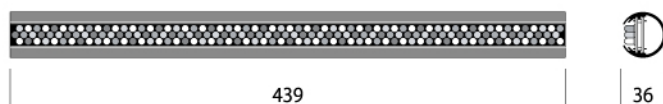

ライトボープラス
Light Bow+

“ホワイト”がプラスされた
新バージョン Light Bow+

ライトボープラスは高輝度LEDを内蔵した“棒”型照明です。

従来の3色 (Blue, Green, Red) にWhiteをプラスすることにより、今まで再現できなかった淡いパステルカラーが実現できるようになり、多彩な光のシーンをますます多様に創り出すことができます。

省電力で発熱量が少なく、直径36mmとスリムで軽量という特徴を持ち、狭い場所への取り付けも可能にし幅広い用途でお使いいただけます。

※地方への出張の場合別途交通費、宿泊費など諸経費をいただきます

製作費

プログラム料	1日		¥10,000
事前工場加工費	1人	1時間	¥1,000

※使用本数、再現するシーンが多様になるほど制作日数が掛かります。

システム構成図

ライトボープラス

外装	黒色硬質塩ビ (PVC)
サイズ	439mm×φ36mm
本体重量	約340g
使用電源	DC24V パワーサプライから給電
最大消費電力	約10W
光源	超高輝度LED 赤・緑・青・白 (発光ダイオード)