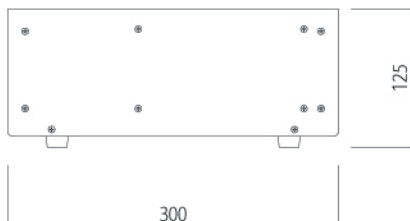

※地方への出張の場合別途交通費、宿泊費など諸経費をいただきます

製作費

プログラム料	1日		¥10,000
事前工場加工費	1人	1時間	¥1,000

※使用本数、再現するシーンが多様になるほど制作日数が掛かります。

販売については、弊社までお問い合わせください。

システム構成図

ライトボープラス

外装	黒色硬質塩ビ (PVC)
サイズ	439mm×φ36mm
本体重量	約340g
使用電源	DC24V パワーサプライから給電
最大消費電力	約10W
光源	超高輝度LED 赤・緑・青・白 (発光ダイオード)