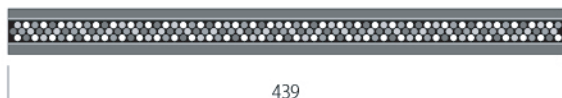

ライトボープラス

Light Bow+

“ホワイト”がプラスされた 新バージョン Light Bow+

ライトボープラスは高輝度LEDを内蔵した“棒”型照明です。

従来の3色 (Blue, Green, Red) にWhiteをプラスすることにより、今まで再現できなかった淡いパステルカラーが実現できるようになり、多彩な光のシーンをますます多様に創り出すことができます。

省電力で発熱量が少なく、直径36mmとスリムで軽量という特徴を持ち、狭い場所への取り付けも可能にし幅広い用途でお使いいただけます。

※地方への出張の場合別途交通費、宿泊費など諸経費をいただきます

製作費

プログラム料	1日		¥10,000
事前工場加工費	1人	1時間	¥1,000

※使用本数、再現するシーンが多様になるほど制作日数が掛かります。

販売については、弊社までお問い合わせください。

システム構成図

ライトボープラス

外装	黒色硬質塩ビ (PVC)
サイズ	439mm×φ36mm
本体重量	約340g
使用電源	DC24V パワーサプライから給電
最大消費電力	約10W
光源	超高輝度LED 赤・緑・青・白 (発光ダイオード)