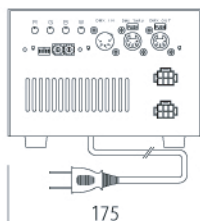

※地方への出張の場合別途交通費、宿泊費など諸経費をいただきます

製作費

プログラム料	1日		¥10,000
事前工場加工費	1人	1時間	¥1,000

※使用本数、再現するシーンが多様になるほど制作日数が掛かります。

販売については、弊社までお問い合わせください。

システム構成図

ライトボープラス

外装	黒色硬質塩ビ (PVC)
サイズ	439mm×φ36mm
本体重量	約340g
使用電源	DC24V パワーサプライから給電
最大消費電力	約10W
光源	超高輝度LED 赤・緑・青・白 (発光ダイオード)

パワーサプライ

サイズ	175mm×300mm×125mm
本体重量	約3.4kg
使用電源	AC100V
最大消費電力	240W
制御方法	DMX512信号出力コントローラー制御