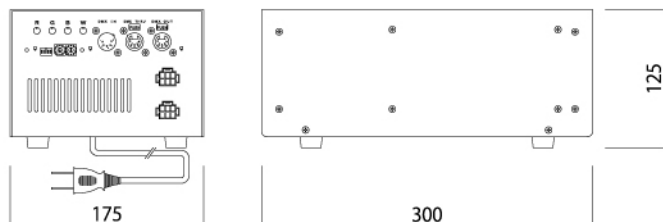

ライトボープラスレンタル料金(参考)

ライトボープラス	使用日 1日	1本	¥700
自動再生コントローラー (DMX512ch)	使用日 1日		¥6,000
自動再生コントローラー (DMX4096ch)	使用日 1日		¥40,000
コントローラー (DMX512ch)	使用日 1日		¥20,000
コントローラー (DMX4096ch)	使用日 1日		¥40,000

※パワーサプライはライトボープラス20本で1台つきます。ライトボープラス価格に含まれます。

※パワーサプライはライトボープラス20本まで制御可能です。

※使用日が2日目以降は日数割引を適用いたします。

※コントローラーは演出内容、使用本数によって上記範囲内で価格が変わります。

※コントローラー (DMX512ch) とコントローラー (DMX4096ch) を使用する場合、オペレーターによる操作が必要になります。

人件費

プログラムオペレーター	1日		¥35,000
アシスタント	1日		¥25,000

※地方への出張の場合別途交通費、宿泊費など諸経費をいただきます

製作費

プログラム料	1日		¥10,000
事前工場加工費	1人	1時間	¥1,000

※使用本数、再現するシーンが多様になるほど制作日数が掛かります。

システム構成図

ライトボープラス

外装	黒色硬質塩ビ (PVC)
サイズ	439mm×φ36mm
本体重量	約340g
使用電源	DC24V パワーサプライから給電
最大消費電力	約10W
光源	超高輝度LED 赤・緑・青・白 (発光ダイオード)

パワーサプライ

サイズ	175mm×300mm×125mm
本体重量	約3.4kg
使用電源	AC100V
最大消費電力	240W
制御方法	DMX512信号出力コントローラー制御