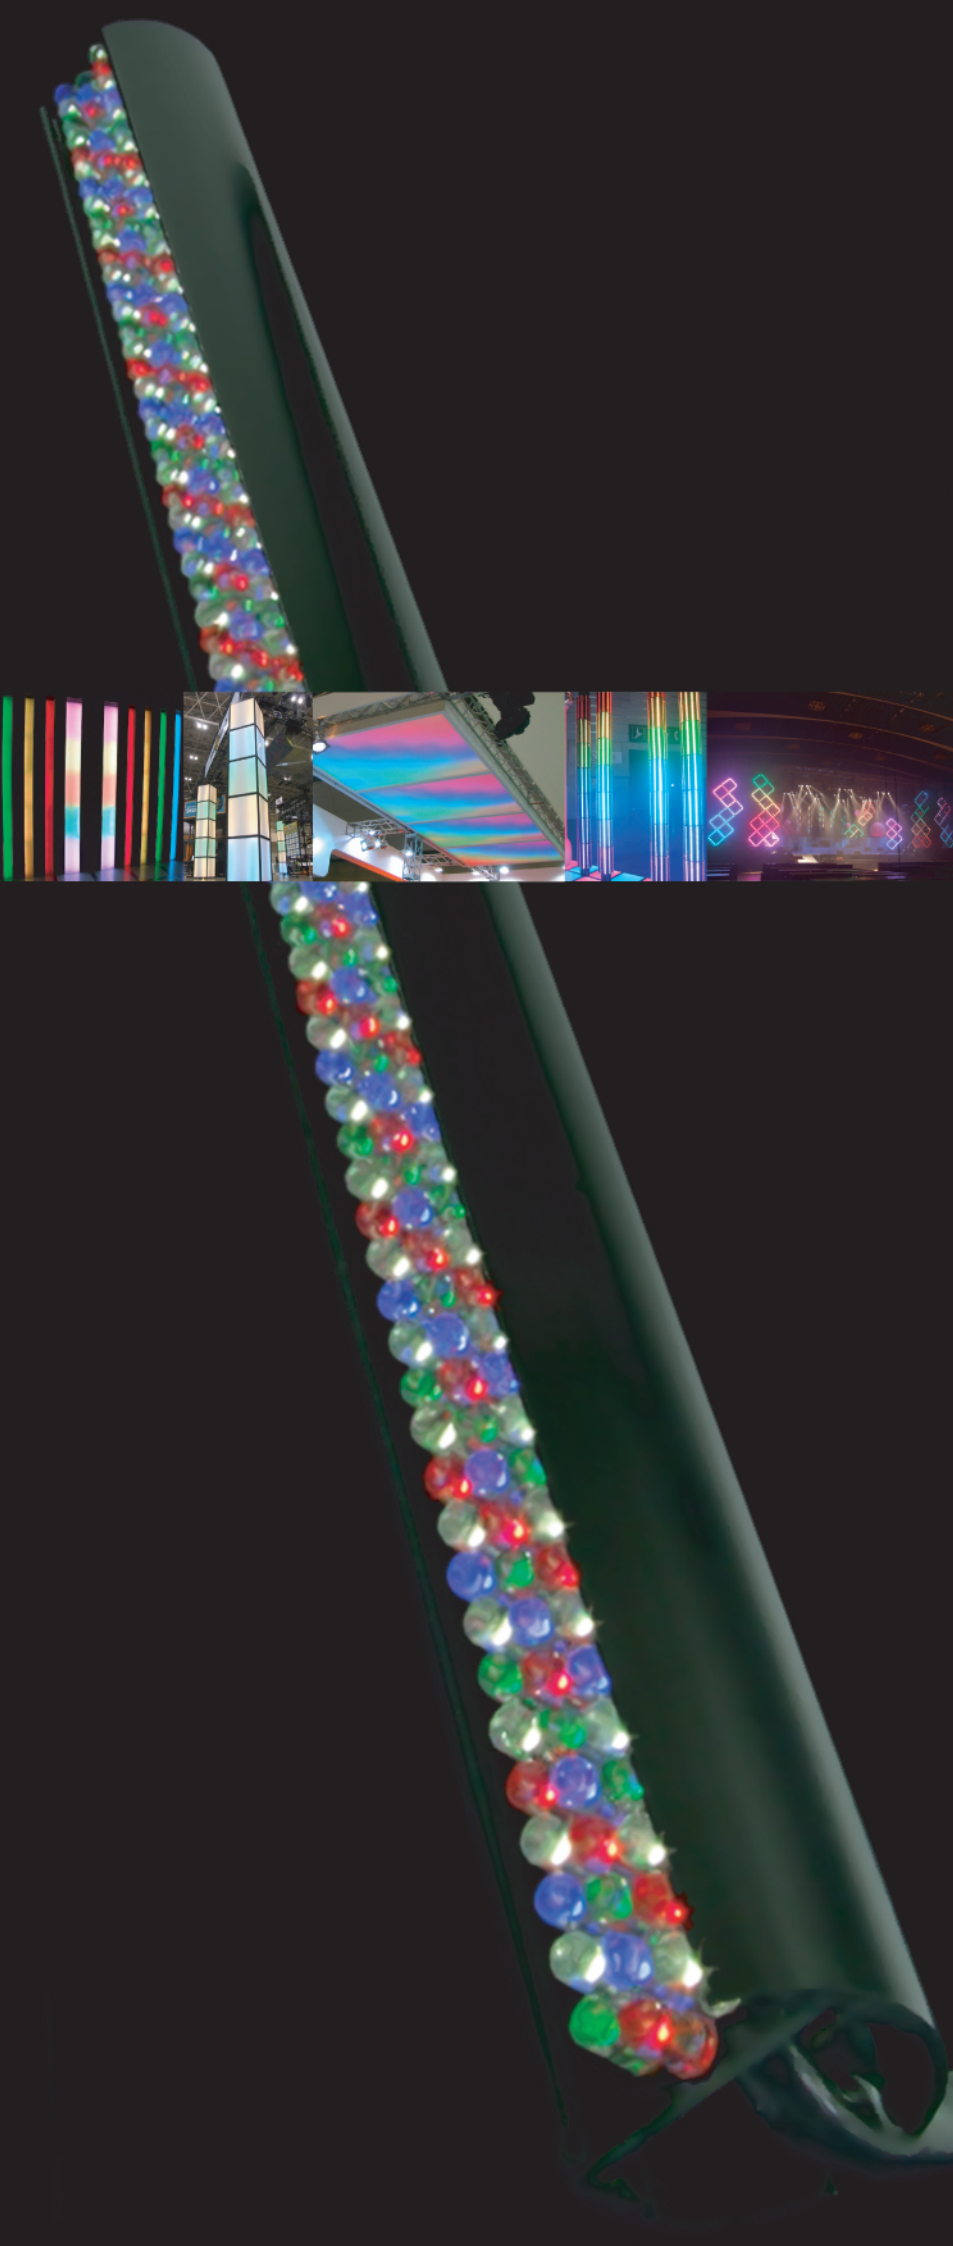

ライトボープラス

Light Bow+

“ホワイト”がプラスされた 新バージョン Light Bow+

ライトボープラスは高輝度LEDを内蔵した“棒”型照明です。

従来の3色 (Blue, Green, Red) にWhiteをプラスすることにより、今まで再現できなかった淡いパステルカラーが実現できるようになり、多彩な光のシーンをますます多様に創り出すことができます。

省電力で発熱量が少なく、直径36mmとスリムで軽量という特徴を持ち、狭い場所への取り付けも可能にし幅広い用途でお使いいただけます。