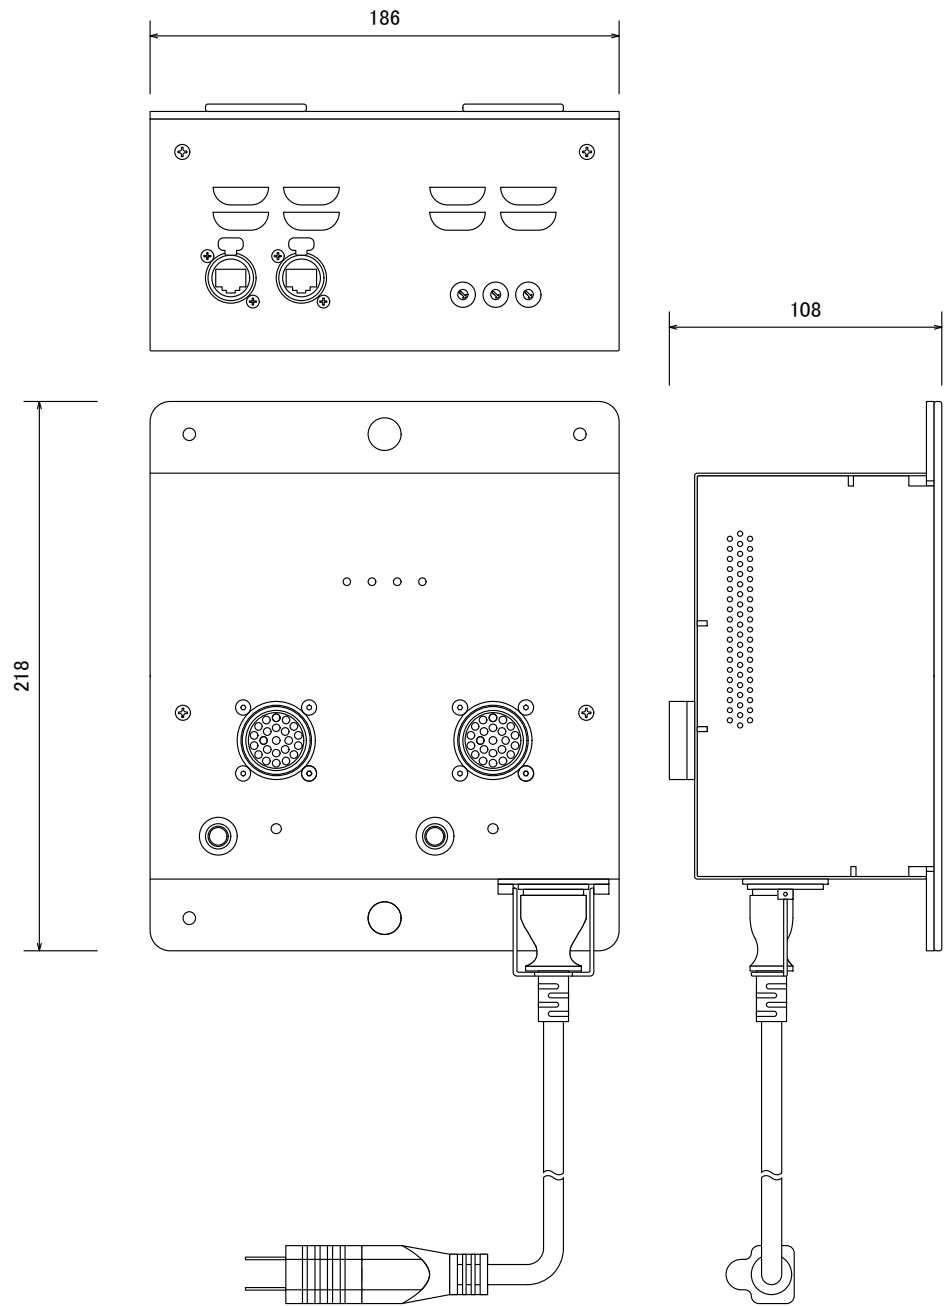

使用電源	パワーサプライより給電
本体重量	約1.84kg
Products	カラーウェブ
Date 01.26.2011	

使用電源	90-264V
最大消費電力	200W
本体重量	約2.2kg
Products	カラーウェブパワーサプライ
Date	01.26.2011
	