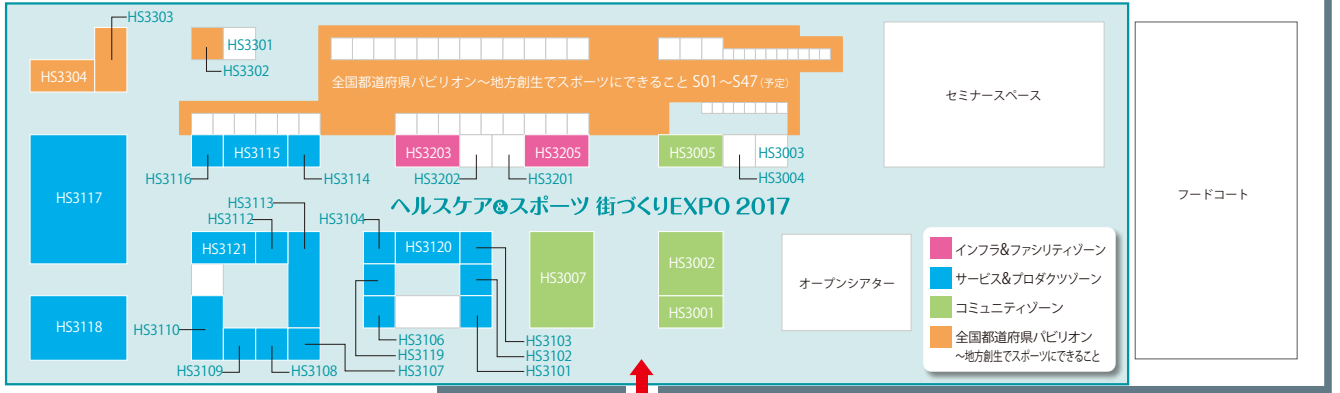

会場案内図 西3・4ホール