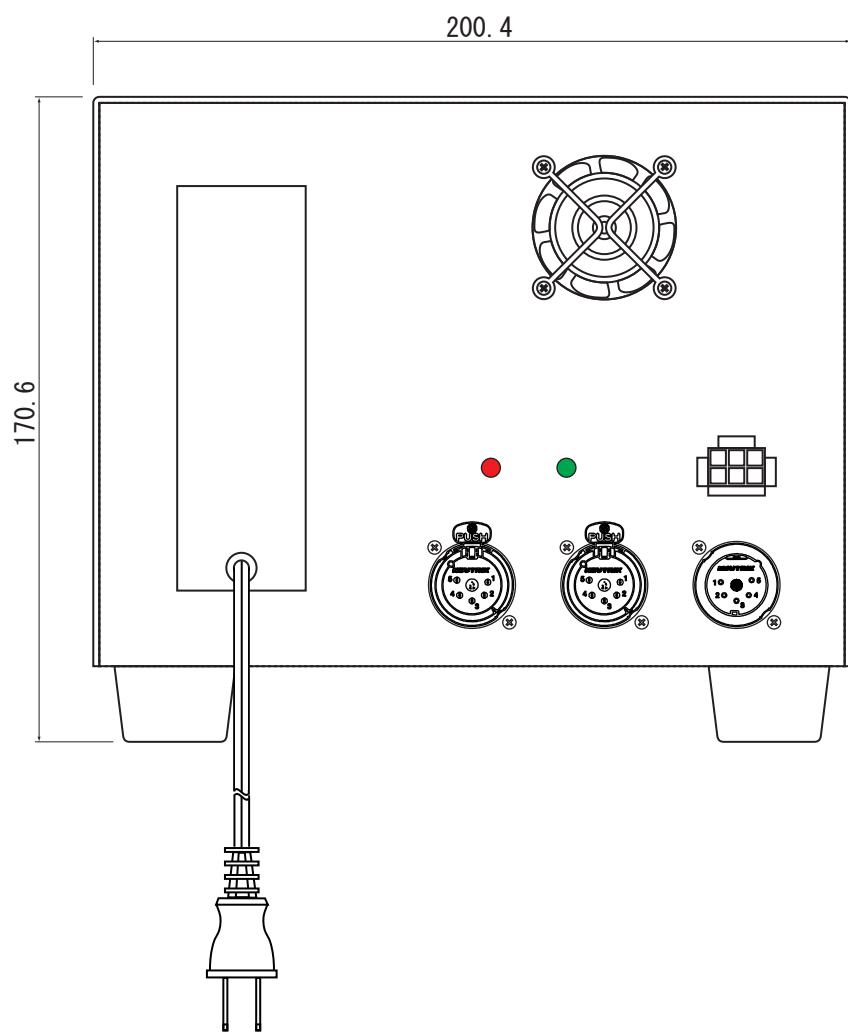

440

※寸法は接続ハーネスを含みません

φ36

入力電源圧	パワーサプライから供給
最大消費電力	約12W
製品重量	380g (接続ハーネス含む)
品名/型番	ライトボー
Date 14. 11. 2003	

入力電源圧	AC100V
最大使用電力	300W (ライトボ-20本まで)
製品重量	約5.5kg
品名/型番	パワーサプライ
Date	14.11.2003
	