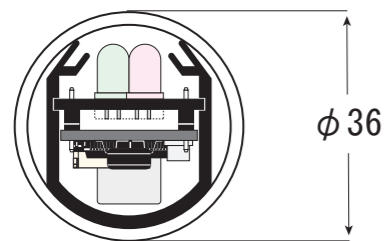

440

※寸法は接続ハーネスを含みません

φ36

入力電源圧	パワーサプライから供給
最大消費電力	約12W
製品重量	380g (接続ハーネス含む)
品名/型番	ライトボー
Date 14. 11. 2003	

入力電源圧	AC100V
最大使用電力	300W (ライトボ-20本まで)
製品重量	約5.5kg
品名/型番	パワーサプライ
Date	14.11.2003
	