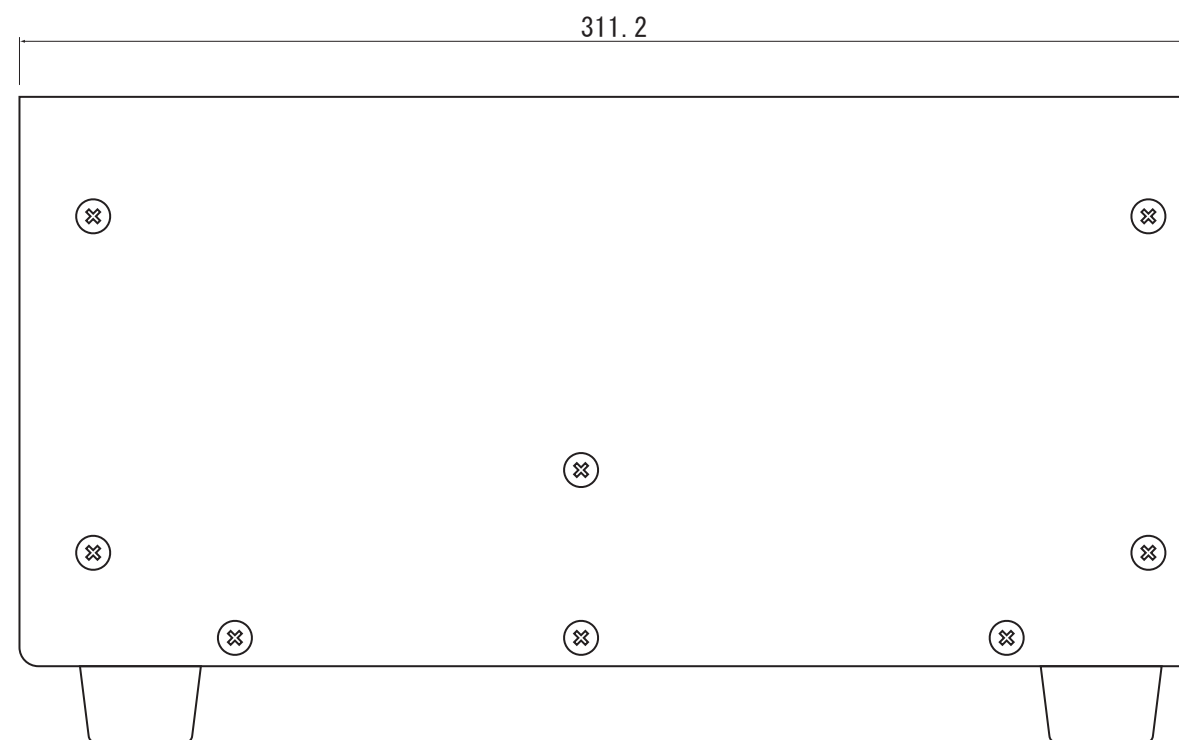

440

※寸法は接続ハーネスを含みません

φ36

入力電源圧	パワーサプライから供給
最大消費電力	約12W
製品重量	380g (接続ハーネス含む)
品名/型番	ライトボー
Date 14. 11. 2003	

入力電源圧	AC100V
最大使用電力	300W (ライトボ-20本まで)
製品重量	約5.5kg
品名/型番	パワーサプライ
Date	14.11.2003
	