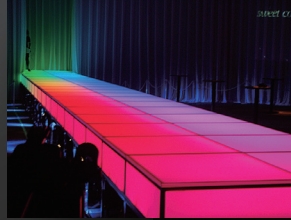

ORIGINAL

ライトボープラス

Light Bow+

“ホワイト”がプラスされた新バージョン Light Bow+

ライトボープラスは高輝度LEDを内蔵した“棒”型照明です。

従来の3色（Red・Green・Blue）にホワイトをプラスすることによって、今まで再現できなかった淡いパステルカラーを表現することが可能になりました。

長さが半分の「ミニ」も加わり、より多彩で繊細な光のシーンを創り出すことが可能です。

省電力で発熱量が少なく、直径36mmとスリムで軽量のため狭い場所への取り付けも可能です。

イベント・展示会・ディスプレイ等のライティングや間接照明など幅広い用途でお使いいただけます。

ORIGINAL

ライトボープラス レンタル料金 (参考)

内 容		使用料 1日につき
ライトボープラス	1本	¥700
ライトボープラスミニ	1本	¥600

※パワーサプライ 1台でライトボープラス 20本まで制御可能です。