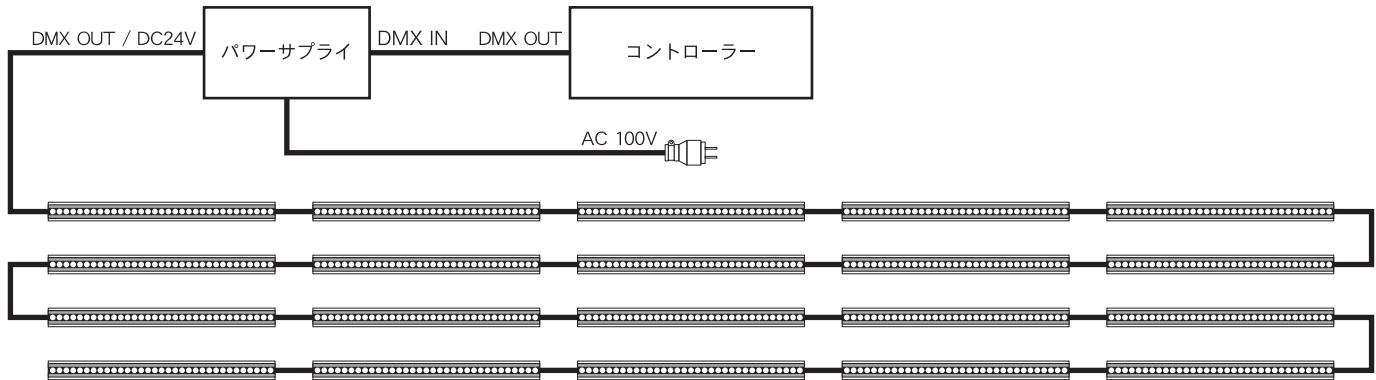

※上記料金に消費税は含まれておりません。

システム構成図

ライトボープラス/ライトボープラスミニ

外装	黒色硬質塩ビ(PVC)
サイズ	439mm×φ36mm / 219mm×φ36mm(ミニ)
本体重量	約 340g / 約185g(ミニ)
使用電源	DC24V パワーサプライから給電
最大消費電力	約10W / 約5W(ミニ)
光源	超高輝度LED 赤・緑・青・白(発光ダイオード)

パワーサプライ

サイズ	175mm×300mm×125mm
本体重量	約 3.4kg
使用電源	AC100-200V 50/60Hz
最大消費電力	240W (ライトボープラス20本まで)
制御方法	DMX512 5pin XLR