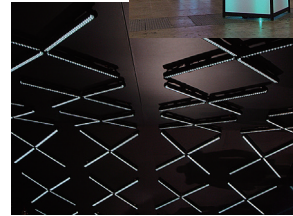

ORIGINAL

ライトボープラス

Light Bow+

“ホワイト”がプラスされた新バージョン Light Bow+

ライトボープラスは高輝度LEDを内蔵した“棒”型照明です。

従来の3色（Red・Green・Blue）にホワイトをプラスすることによって、今まで再現できなかった淡いパステルカラーを表現することが可能になりました。

長さが半分の「ミニ」も加わり、より多彩で繊細な光のシーンを創り出すことが可能です。

省電力で発熱量が少なく、直径36mmとスリムで軽量のため狭い場所への取り付けも可能です。

イベント・展示会・ディスプレイ等のライティングや間接照明など幅広い用途でお使いいただけます。

ORIGINAL

ライトボープラス レンタル料金 (参考)

内 容		使用料 1日につき
ライトボープラス	1本	¥700
ライトボープラスミニ	1本	¥600

※パワーサプライ 1台でライトボープラス 20本まで制御可能です。