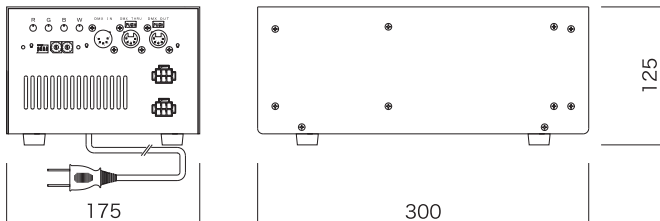

※上記料金に消費税は含まれておりません。

システム構成図

ライトボープラス/ライトボープラスミニ

外装	黒色硬質塩ビ(PVC)
サイズ	439mm×φ36mm / 219mm×φ36mm(ミニ)
本体重量	約 340g / 約185g(ミニ)
使用電源	DC24V パワーサプライから給電
最大消費電力	約10W / 約5W(ミニ)
光源	超高輝度LED 赤・緑・青・白(発光ダイオード)

パワーサプライ

サイズ	175mm×300mm×125mm
本体重量	約 3.4kg
使用電源	AC100-200V 50/60Hz
最大消費電力	240W (ライトボープラス20本まで)
制御方法	DMX512 5pin XLR