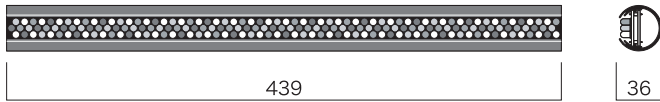

ORIGINAL

ライトボープラス レンタル料金 (参考)

内 容		使用料 1日につき
ライトボープラス	1本	¥700
ライトボープラスミニ	1本	¥600

※パワーサプライ 1台でライトボープラス 20本まで制御可能です。

※パワーサプライはライトボープラス 20本までにつき 1台無料でお付けします。

コントローラー

グランド MA ライト	1台	¥40,000
2port node	1台	¥20,000
DMXレコーダー (自動再生コントローラー /DMX512 まで対応)	1台	¥6,000

※コントローラーは演出内容、使用本数によって上記範囲内で価格が変わります。

※自動再生ではないコントローラーを使用する場合、本番中のオペレーターによる操作が必要になります。(料金下記参照)

人件費

プログラムオペレーター	1名	¥40,000
アシスタント	1名	¥28,000

※事前プログラムが必要な場合は別途料金がかかる場合があります。御相談ください。

※レンタル料金は本番使用日のみ。拘束日が長くなる場合は御相談させていただきます。

※使用日が2日以上の場合、日数割引を適応させていただきます。

※設営・立会が必要な場合は別途人件費を計上させていただきます。

(地方出張の場合、交通費・宿泊費等の諸経費をいただきます。)

※上記料金に消費税は含まれておりません。

システム構成図

ライトボープラス/ライトボープラスミニ

外装	黒色硬質塩ビ(PVC)
サイズ	439mm×φ36mm / 219mm×φ36mm(ミニ)
本体重量	約 340g / 約185g(ミニ)
使用電源	DC24V パワーサプライから給電
最大消費電力	約10W / 約5W(ミニ)
光源	超高輝度LED 赤・緑・青・白(発光ダイオード)

パワーサプライ

サイズ	175mm×300mm×125mm
本体重量	約 3.4kg
使用電源	AC100-200V 50/60Hz
最大消費電力	240W (ライトボープラス20本まで)
制御方法	DMX512 5pin XLR