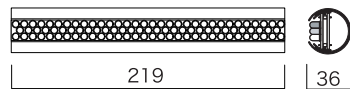

※上記料金に消費税は含まれておりません。

システム構成図

ライトボープラス/ライトボープラスミニ

外装	黒色硬質塩ビ(PVC)
サイズ	439mm×φ36mm / 219mm×φ36mm(ミニ)
本体重量	約 340g / 約185g(ミニ)
使用電源	DC24V パワーサプライから給電
最大消費電力	約10W / 約5W(ミニ)
光源	超高輝度LED 赤・緑・青・白(発光ダイオード)

パワーサプライ

サイズ	175mm×300mm×125mm
本体重量	約 3.4kg
使用電源	AC100-200V 50/60Hz
最大消費電力	240W (ライトボープラス20本まで)
制御方法	DMX512 5pin XLR